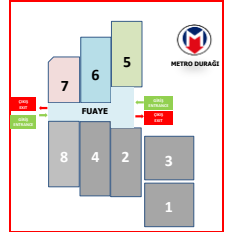

13-16 EKİM 2022
İstanbul Fuar Merkezi (IFM) Yeşilköy İstanbul
HALL 5-6-7 (22.505 m²)